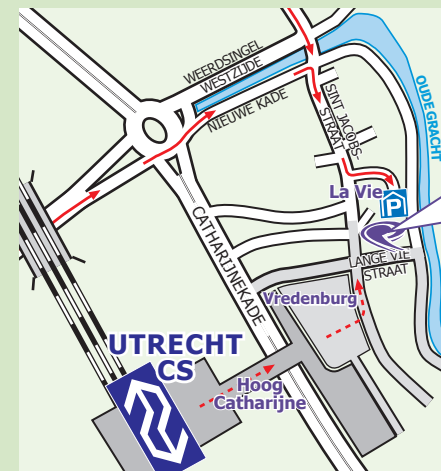

La Vie Utrecht

Lange Viestraat 351
3511 BK Utrecht
T 030 - 234 00 88
info@lavieutrecht.nl
www.lavieutrecht.nl

Openbaar Vervoer:

La Vie Utrecht is uitstekend bereikbaar per openbaar vervoer. Vanaf Centraal Station Utrecht volgt u de bordjes 'Centrumzijde' en daarna loopt u door Hoog Catharijne richting 'Vredenburg'. Steek het Vredenburgplein schuin over. La Vie Utrecht is gevestigd in hetzelfde pand als de Bijenkorf. Neem een van de twee entrees 'Kantorenpand La Vie' naast de ingang van de Bijenkorf en neem vervolgens de lift naar de 4e etage.

Parkeren:

Gasten kunnen gebruik maken van Parkeergarage La Vie. Deze biedt plaats aan 325 auto's. Voor een rechtstreekse doorgang naar La Vie Utrecht kunt u op parkeerniveau 14 parkeren. Uitrijkaarten zijn (tegen betaling) beschikbaar bij de receptie.

Navigatiesysteem: Houd Rozenstraat 1, 3511 BS Utrecht als adres aan.

La Vie Utrecht