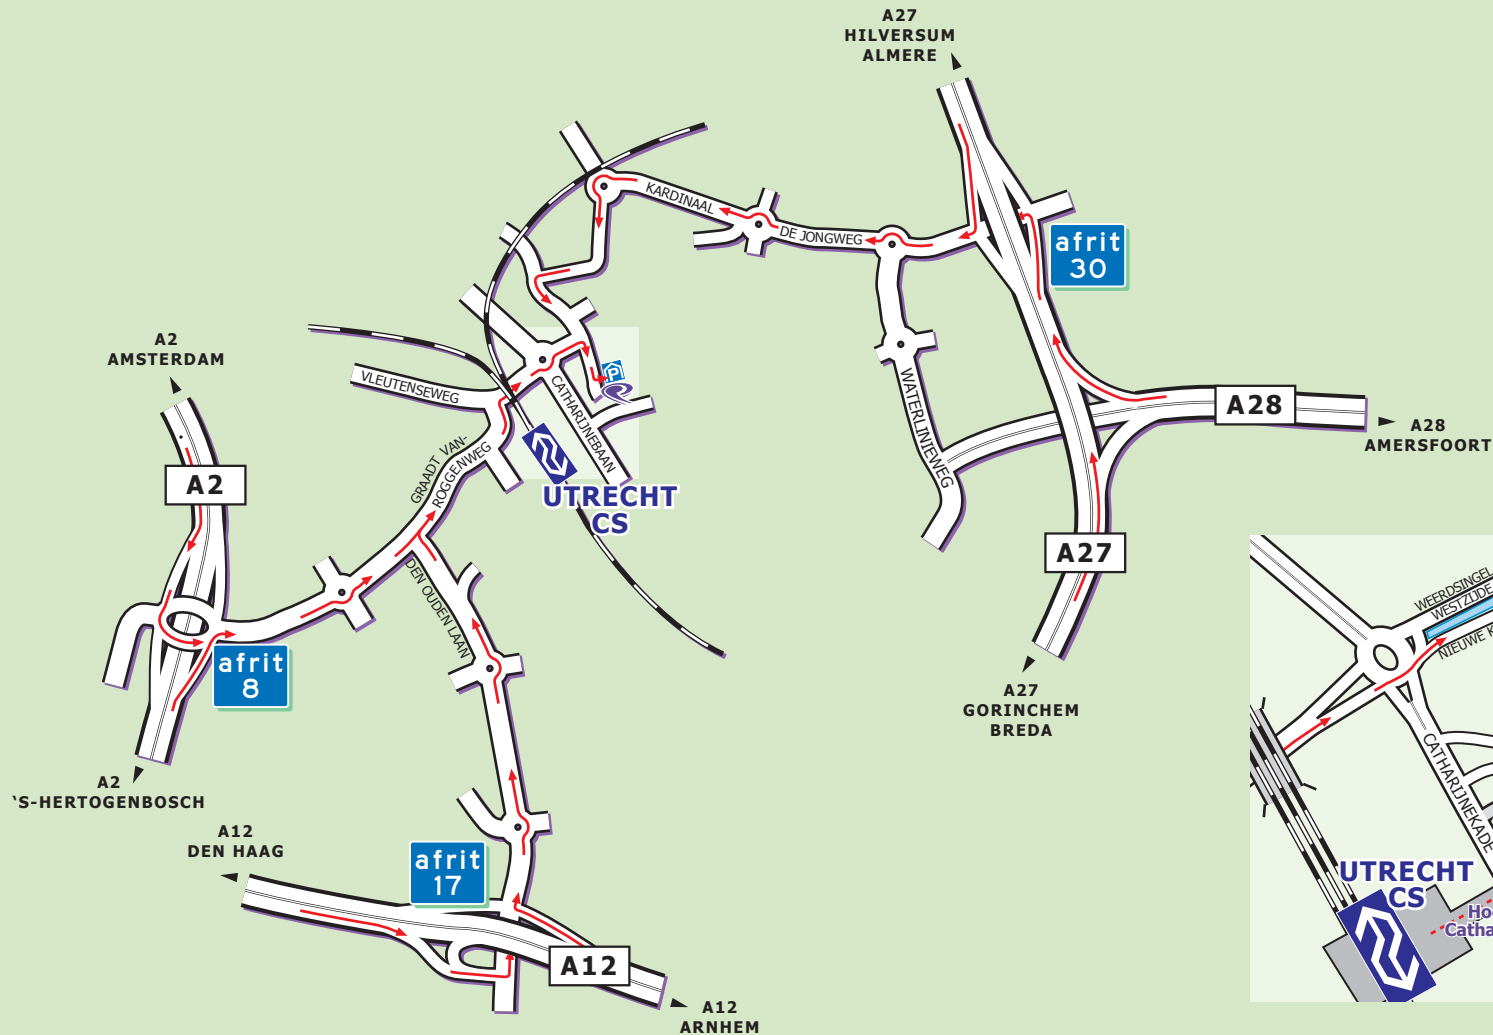

La Vie Utrecht

Lange Viestraat 351
3511 BK Utrecht
T 030 - 234 00 88
info@lavieutrecht.nl
www.lavieutrecht.nl

Openbaar Vervoer:

La Vie Utrecht is uitstekend bereikbaar per openbaar vervoer. Vanaf Centraal Station Utrecht volgt u de bordjes 'Centrumzijde' en daarna loopt u door Hoog Catharijne richting 'Vredenburg'. Steek het Vredenburgplein schuin over. La Vie Utrecht is gevestigd in hetzelfde pand als de Bijenkorf. Neem een van de twee entrees 'Kantorenpand La Vie' naast de ingang van de Bijenkorf en neem vervolgens de lift naar de 4e etage.

Parkeren:

Gasten kunnen gebruik maken van Parkeergarage La Vie. Deze biedt plaats aan 325 auto's. Voor een rechtstreekse doorgang naar La Vie Utrecht kunt u op parkeerniveau 14 parkeren. Uitrijkaarten zijn (tegen betaling) beschikbaar bij de receptie.

Navigatiesysteem: Houd Rozenstraat 1, 3511 BS Utrecht als adres aan.

La Vie Utrecht