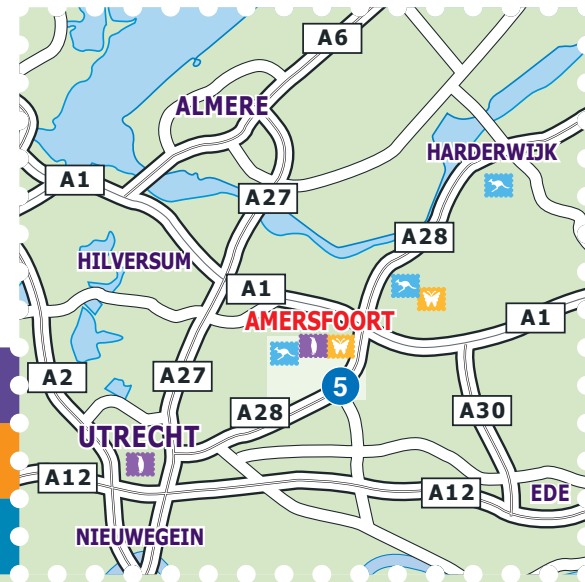

Meeting Centers

Regardz

Eenhoorn Amersfoort

### Regardz Eenhoorn Amersfoort

Koningin Wilhelminalaan 33  
3818 HN Amersfoort  
T 033-467 37 30  
eenhoorn@regardz.nl  
www.regardz.nl

### Openbaar Vervoer:

Regardz Eenhoorn is uitstekend bereikbaar per trein. Regardz Eenhoorn ligt pal tegenover het NS-Station Amersfoort.

### Parkeren:

Je kunt indien plaats parkeren op de 120 eigen parkeerplaatsen achter Regardz Eenhoorn (betaald).  
Tevens kun je parkeren bij de Q-Park Parkeerplaatsen Barchman Wuytierslaan en Argonaut 1 naast het Station, beide betaald.